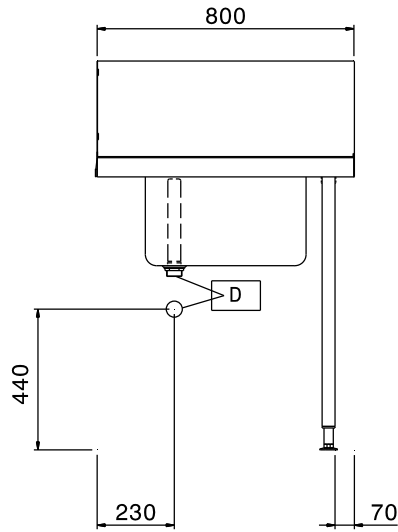

Per lavastoviglie a capottina. Costruito in acciaio inox 304 AISI. Altezza paraspruzzi 250 mm. N. 2 gambe tubolari a sezione quadrata 40x40 mm su piedini regolabili. Dimensione vasca 500x400x300h mm con tubo troppo pieno e foro di scarico. Direzione cestello: da destra a sinistra.

Accessori opzionali

- Ripiano inferiore per tavolo lavaggio, 800 mm PNC 865351
- Kit per fissaggio a pavimento di 2 gambe quadre composto da 2 piedini con flange e tasselli. PNC 865386
- Sifone singolo in plastica da 2" per lavatoi PNC 895313

Electrolux
PROFESSIONAL

Movimentazione Stoviglie Tavolo di prelavaggio per capottine con vasca, da destra verso sinistra - 800 mm

Fronte

Lato

Alto

Informazioni chiave

Dimensioni esterne,
larghezza:

865306 (BHHPTB08R) 800 mm

Dimensioni esterne,
profondità:

745 mm

Dimensioni esterne, altezza:

1170 mm

Peso netto:

6 kg

Dimensioni alzatina, Altezza

300 mm