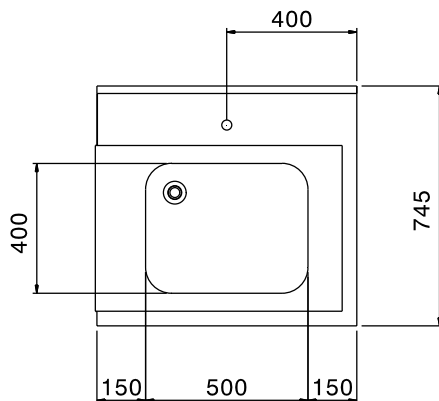

Per lavastoviglie a capottina. Costruito in acciaio inox 304 AISI. Altezza paraspruzzi 250 mm. N. 2 gambe tubolari a sezione quadrata 40x40 mm su piedini regolabili. Dimensione vasca 500x400x300h mm con tubo troppo pieno e foro di scarico. Direzione cestello: da destra a sinistra.

Electrolux
PROFESSIONAL

Movimentazione Stoviglie Tavolo di prelavaggio per capottine con vasca, da destra verso sinistra - 800 mm

Fronte

Lato

Alto

Informazioni chiave

Dimensioni esterne,
larghezza:

865306 (BHHPTB08R) 800 mm

Dimensioni esterne,
profondità:

745 mm

Dimensioni esterne, altezza:

1170 mm

Peso netto:

6 kg

Dimensioni alzatina, Altezza

300 mm

Dimensioni vasca

500x400x300h

Movimentazione Stoviglie
Tavolo di prelavaggio per capottine con vasca, da destra verso
sinistra - 800 mm

L'azienda si riserva il diritto di apportare modifiche ai prodotti senza preavviso