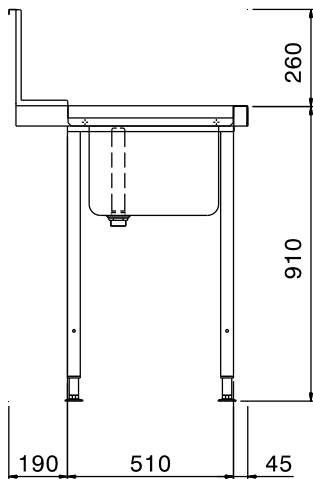

Per lavastoviglie a capottina. Costruito in acciaio inox 304 AISI. Altezza paraspruzzi 250 mm. N. 2 gambe tubolari a sezione quadrata 40x40 mm su piedini regolabili. Dimensione vasca 500x400x300h mm con tubo troppo pieno e foro di scarico. Direzione cestello: da destra a sinistra.

Electrolux
PROFESSIONAL

Movimentazione Stoviglie Tavolo di prelavaggio per capottine con vasca, da destra verso sinistra - 800 mm

Fronte

Lato

Alto

Informazioni chiave

Dimensioni esterne,
larghezza:

865306 (BHHPTB08R) 800 mm

Dimensioni esterne,
profondità:

745 mm

Dimensioni esterne, altezza:

1170 mm

Peso netto:

6 kg

Dimensioni alzatina, Altezza

300 mm

Dimensioni vasca

500x400x300h

Movimentazione Stoviglie
Tavolo di prelavaggio per capottine con vasca, da destra verso
sinistra - 800 mm

L'azienda si riserva il diritto di apportare modifiche ai prodotti senza preavviso